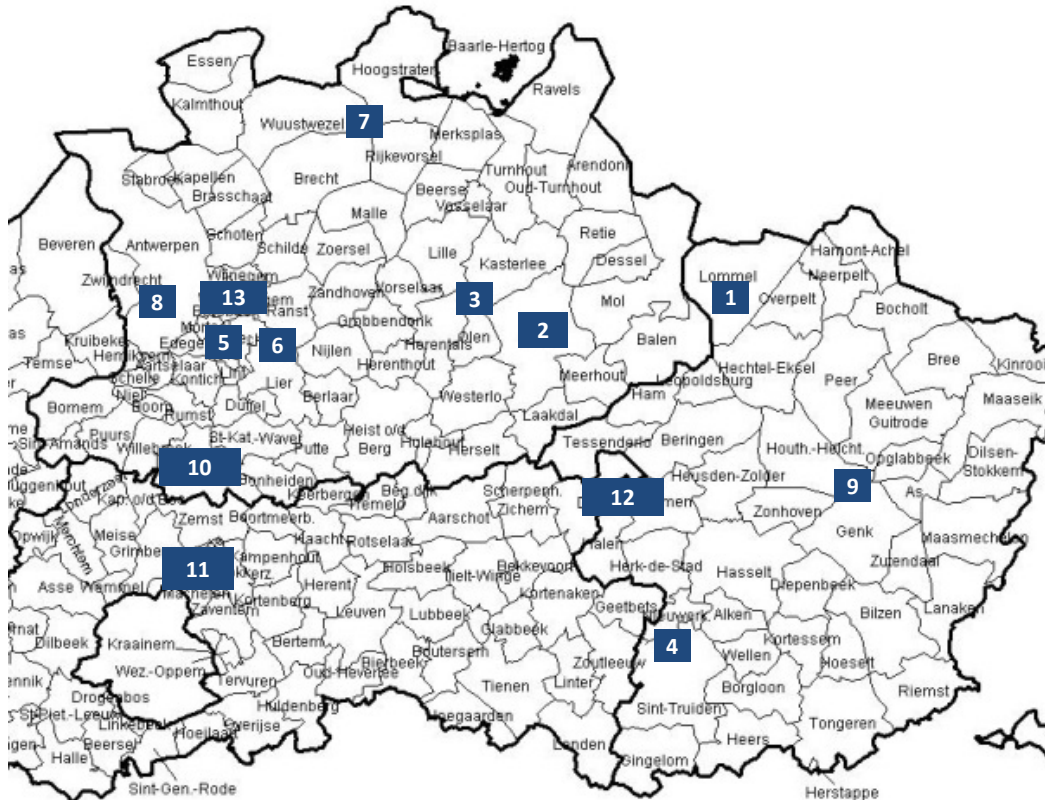

REWAH PAINT DISTRIBUTEURS

regio
contact

Antwerpen & Limburg & Vlaams Brabant
Nico Prinzie * gsm 0495 299 738

rewah n.v. • nijverheidsweg 24 • 2240 zandhoven-belgium
tel +32 (0)3 475 14 14 • fax +32 (0)3 475 10 94 • e mail: info@rewah.com • http://www.rewah.com
ondernemingsnr. 0455.818.737 • RPR Antwerpen • FORTIS: 220-0465200-24